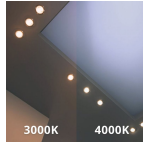

Caractéristiques Spot Encastrable LED
V2.0 12W 1480lm - 830/840 CCT |
175mm - Diamètre 150mm

[Voir le produit](#)

Informations Générales

EAN	8719157939553
Marque	Noxion
Nom du fabricant	Noxion LED Downlight Apollo V2.0 12W 1480lm 2CCT Cutout Ø150mm Frame Ø175mm Alu
Budgetlight Garantie Totale	6 ans
Durée de Vie Moyenne (heure)	100000

Informations techniques

Inclinable	Non
Technologie	LED Intégré
Substitut (Watt)	30
Puissance (W)	12
Tension (V)	220-240
Dimmable	Non
Code Couleur	830 Blanc Chaud, 840 Blanc Froid
Couleur de Lumière (Kelvin)	3000 Blanc Chaud, 4000 Blanc Froid
Indice de Rendu des Couleurs (Ra)	80-89
Couleur Claire	Blanc
Options de couleur	CCT
Angle de Diffusion (degrés)	60
Flux Lumineux (Lumen)	1480

Efficacité Lumineuse (Lm/W)	124
Facteur de puissance	>0.90
UGR	< 19 - Pour les bureaux et les écoles
Couverture Optique	PC (Polycarbonate)
Finition du Réflecteur	Aluminium
Référence Article	Spot Encastrable LED